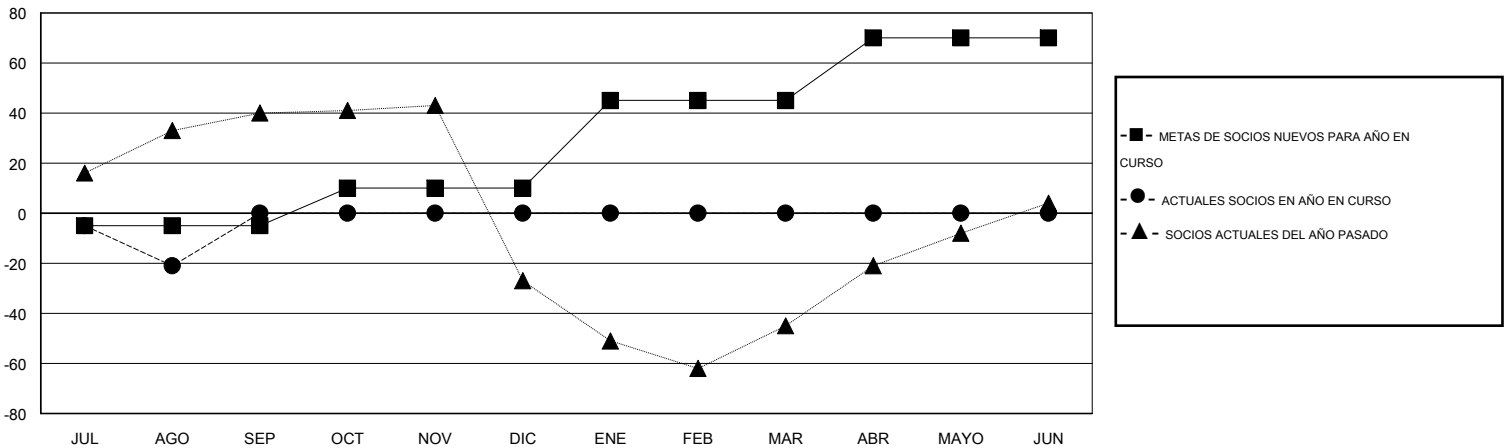

MONTHLY MEMBERSHIP PROGRESS REPORT

District B 9

Results as of: 8/31/2016

GMT: Joel Gómez Franco

UBICACIÓN MEXICO

GMT DE AE 3

Clubes					socios				
RESULTADOS DE 2016-2017					RESULTADOS DE 2016-2017				
TRIMESTRE	META DE CLUBES NUEVOS	NUEVOS CLUBES	CLUBES DADOS DE BAJA	GANANCIA/PÉRDIDA NETA	TRIMESTRE	META DE SOCIOS NUEVOS	SOCIOS FUNDADORES Y NUEVOS SOCIOS AÑADIDOS	SOCIOS DADOS DE BAJA	GANANCIA/PÉRDIDA NETA
JUL/AGO/SEP	0	0	0	0	JUL/AGO/SEP	-5	3	24	-21
OCT/NOV/DIC	1	0	0	0	OCT/NOV/DIC	15	0	0	0
ENE/FEB/MAR	1	0	0	0	ENE/FEB/MAR	35	0	0	0
ABR/MAYO/JUN	1	0	0	0	ABR/MAYO/JUN	25	0	0	0

METAS Y CIFRA ACUMULATIVA DE CLUBES NUEVOS

METAS Y CIFRA ACUMULATIVA DE SOCIOS

CLUBES DADOS DE BAJA: 0	1 CLUBS OF 31 AÑADIERON 1 O MÁS SOCIOS NUEVOS	DISTRIBUCIÓN POR SEXO
		MASCULINO 354 (50.94%)
		FEMENINO 341 (49.06%)
SOCIOS DADOS DE BAJA	CLIC AQUÍ PARA DATOS DE SALUD DE CLUB	SOCIOS EN UNIDAD FAMILIAR 213
FALLECIDOS 1		CABEZA DE FAMILIA 94
CLUB CANCELADO 0		NO ES CABEZA DE FAMILIA 119
OTRO 23		
TOTAL 24		