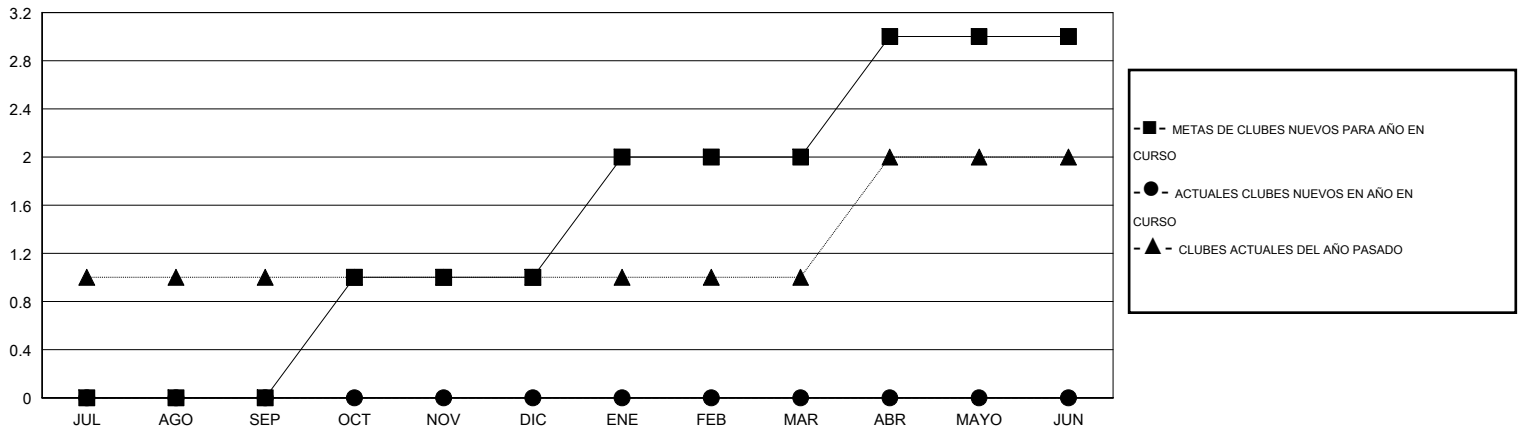

MONTHLY MEMBERSHIP PROGRESS REPORT

District B 9

Results as of: 8/31/2016

GMT: Joel Gómez Franco

UBICACIÓN MEXICO

GMT DE AE 3

Clubes					socios				
RESULTADOS DE 2016-2017					RESULTADOS DE 2016-2017				
TRIMESTRE	META DE CLUBES NUEVOS	NUEVOS CLUBES	CLUBES DADOS DE BAJA	GANANCIA/PÉRDIDA NETA	TRIMESTRE	META DE SOCIOS NUEVOS	SOCIOS FUNDADORES Y NUEVOS SOCIOS AÑADIDOS	SOCIOS DADOS DE BAJA	GANANCIA/PÉRDIDA NETA
JUL/AGO/SEP	0	0	0	0	JUL/AGO/SEP	-5	3	24	-21
OCT/NOV/DIC	1	0	0	0	OCT/NOV/DIC	15	0	0	0
ENE/FEB/MAR	1	0	0	0	ENE/FEB/MAR	35	0	0	0
ABR/MAYO/JUN	1	0	0	0	ABR/MAYO/JUN	25	0	0	0

METAS Y CIFRA ACUMULATIVA DE CLUBES NUEVOS

METAS Y CIFRA ACUMULATIVA DE SOCIOS

CLUBES DADOS DE BAJA: 0	1 CLUBS OF 31 AÑADIERON 1 O MÁS SOCIOS NUEVOS	DISTRIBUCIÓN POR SEXO
		MASCULINO 354 (50.94%)
		FEMENINO 341 (49.06%)
SOCIOS DADOS DE BAJA	CLIC AQUÍ PARA DATOS DE SALUD DE CLUB	SOCIOS EN UNIDAD FAMILIAR 213
FALLECIDOS 1		CABEZA DE FAMILIA 94
CLUB CANCELADO 0		NO ES CABEZA DE FAMILIA 119
OTRO 23		
TOTAL 24		